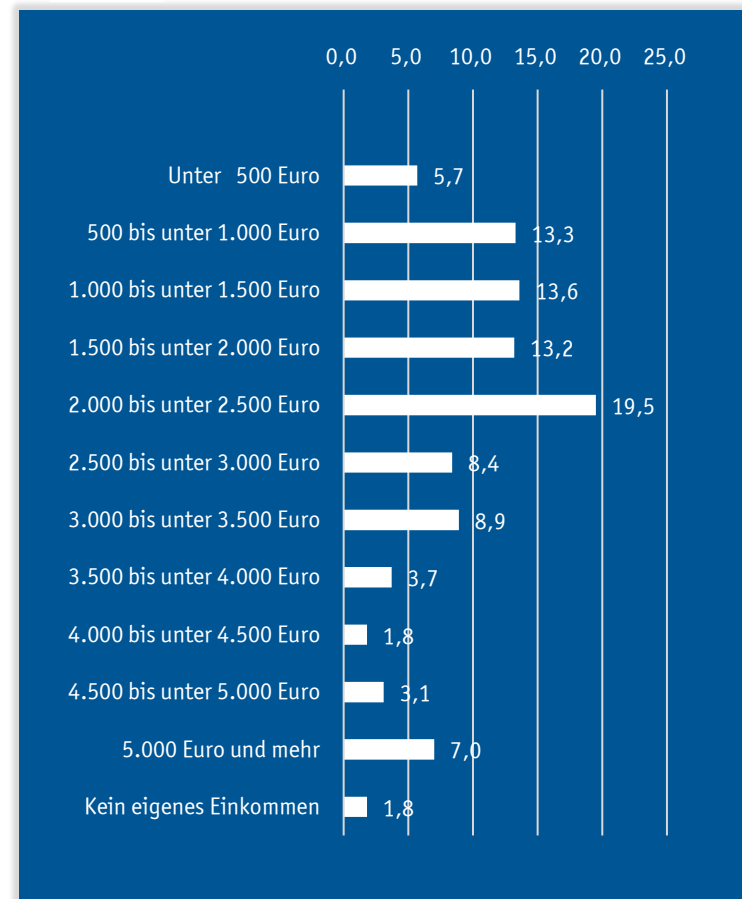

FAKTEN & KENNZAHLEN

Sendegebiet

Von 2,7 Mio. Menschen empfangen uns 1,8 Mio.!

- von Ingolstadt im Norden bis zu den Alpen im Süden
- KABEL: überall in München und im Oberland
- SATELLIT: Astra 1L
19,2°Ost, Transponder 1023
- Frequenz 11552 Mhz
Polarisation horizontal (h)
Symbolrate 22,0 (22000)

Weitester Seherkreis Gesamt in TSD*

623 TSD
* innerhalb 4 Wochen

Tagesreichweite Gesamt in TSD

215 TSD

Geschlecht Zuschauer in %

WSK münchen.tv/ RTL München Live

Alter Zuschauer in %

WSK münchen.tv/ RTL München Live

Social Media Follower

f 172.650
21.700

Unique User pro Monat (2019)

∅ 220.000

FAKTEN & KENNZAHLEN

Berufstätigkeit in %
WSK münchen.tv/ RTL München Live

Eigenes-Netto-Einkommen in %
WSK münchen.tv/ RTL München Live

Haushalts-Netto-Einkommen in %
WSK münchen.tv/ RTL München Live