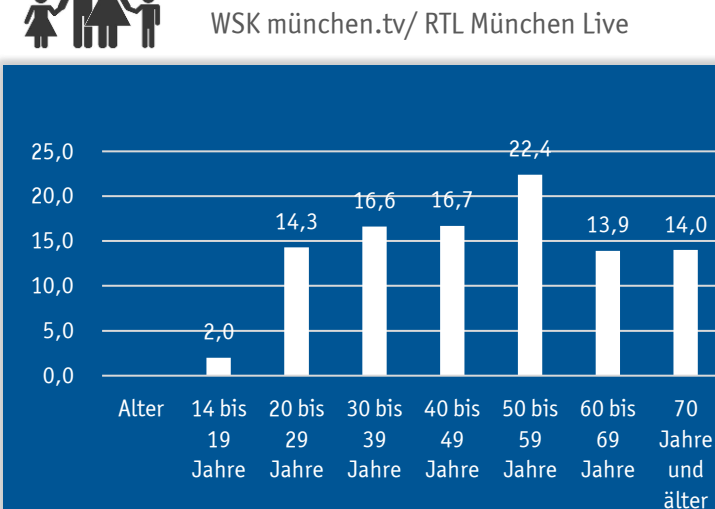

FAKTEN & KENNZAHLEN

Sendegebiet

Von 2,7 Mio. Menschen empfangen uns 1,8 Mio.!

- von Ingolstadt im Norden bis zu den Alpen im Süden
- KABEL: überall in München und im Oberland
- SATELLIT: Astra 1L
19,2°Ost, Transponder 1023
- Frequenz 11552 Mhz
Polarisation horizontal (h)
Symbolrate 22,0 (22000)

Weitester Seherkreis Gesamt in TSD*

623 TSD
* innerhalb 4 Wochen

Tagesreichweite Gesamt in TSD

215 TSD

Geschlecht Zuschauer in %

WSK münchen.tv/ RTL München Live

Alter Zuschauer in %

WSK münchen.tv/ RTL München Live

Social Media Follower

f 172.650
21.700

Unique User pro Monat (2019)

∅ 220.000

FAKTEN & KENNZAHLEN

Berufstätigkeit in %
WSK münchen.tv/ RTL München Live

Eigenes-Netto-Einkommen in %
WSK münchen.tv/ RTL München Live

Haushalts-Netto-Einkommen in %
WSK münchen.tv/ RTL München Live