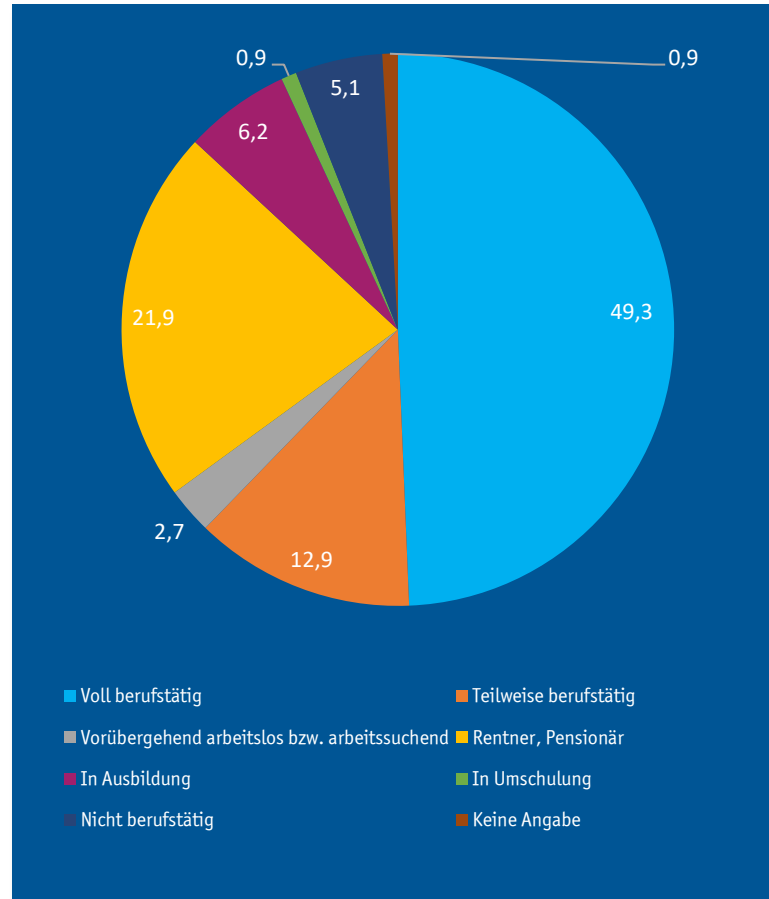

Weitester Seherkreis Gesamt in TSD*

623 TSD
* innerhalb 4 Wochen

Tagesreichweite Gesamt in TSD

215 TSD

Geschlecht Zuschauer in %

WSK münchen.tv/ RTL München Live

Alter Zuschauer in %

WSK münchen.tv/ RTL München Live

Social Media Follower

f 172.650
21.700

Unique User pro Monat (2019)

∅ 220.000

FAKTEN & KENNZAHLEN

Berufstätigkeit in %
WSK münchen.tv/ RTL München Live

Eigenes-Netto-Einkommen in %
WSK münchen.tv/ RTL München Live

Haushalts-Netto-Einkommen in %
WSK münchen.tv/ RTL München Live